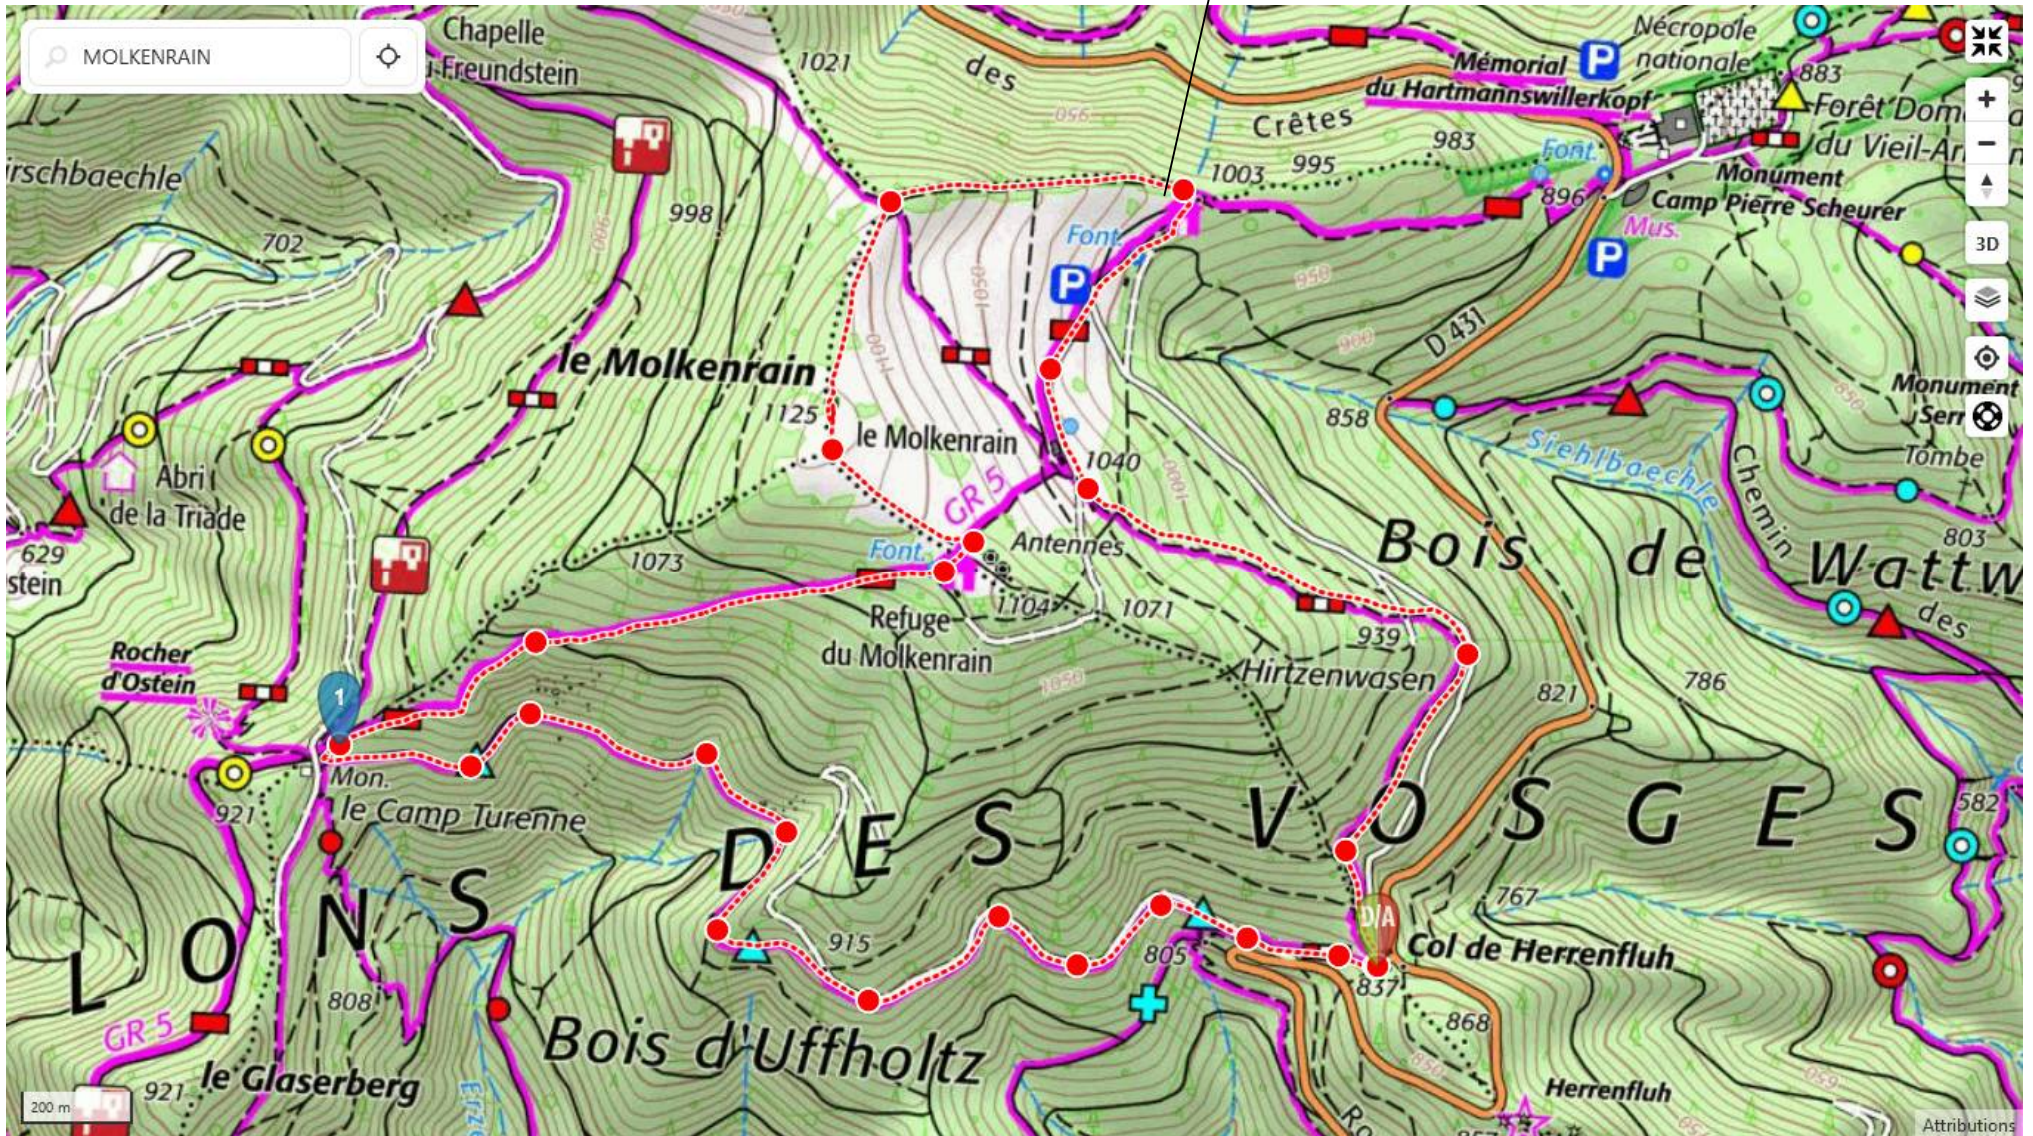

Chalet du Ski-Club de Cernay

**Parcours proposé marche Douce du 15 avril 2026.**  
**Distance env. 9km Dénivelé cumulé env.: 400m**  
**A parcourir dans le sens des aiguilles d'une montre.**